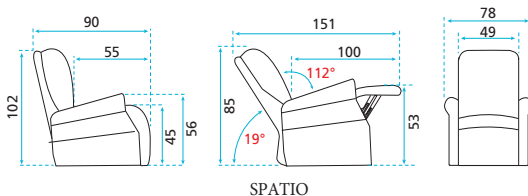

Cuir cappuccino

Cuir brun

CUIR
ZONE
DE
CONTACT

Fabianca

Caractéristiques

Dossier : Mousse polyuréthane de 18 kg/m³.

Manchettes : Mousse polyuréthane de 24 kg/m³.

Assise : Mousse de polyuréthane de 24 kg/m³.

Noir

Structure : Acier. Équipé d'un moteur avec télécommande. Repose-jambes par continuité de l'assise avec couette matelassée.

Suspension : Ressorts type "NOSAG".

Revêtement : Parties internes : Cuir Vachette 0.9 mm - 1.1 mm. Fleur corrigée. Parties externes : textile enduit polyuréthane selon schéma.