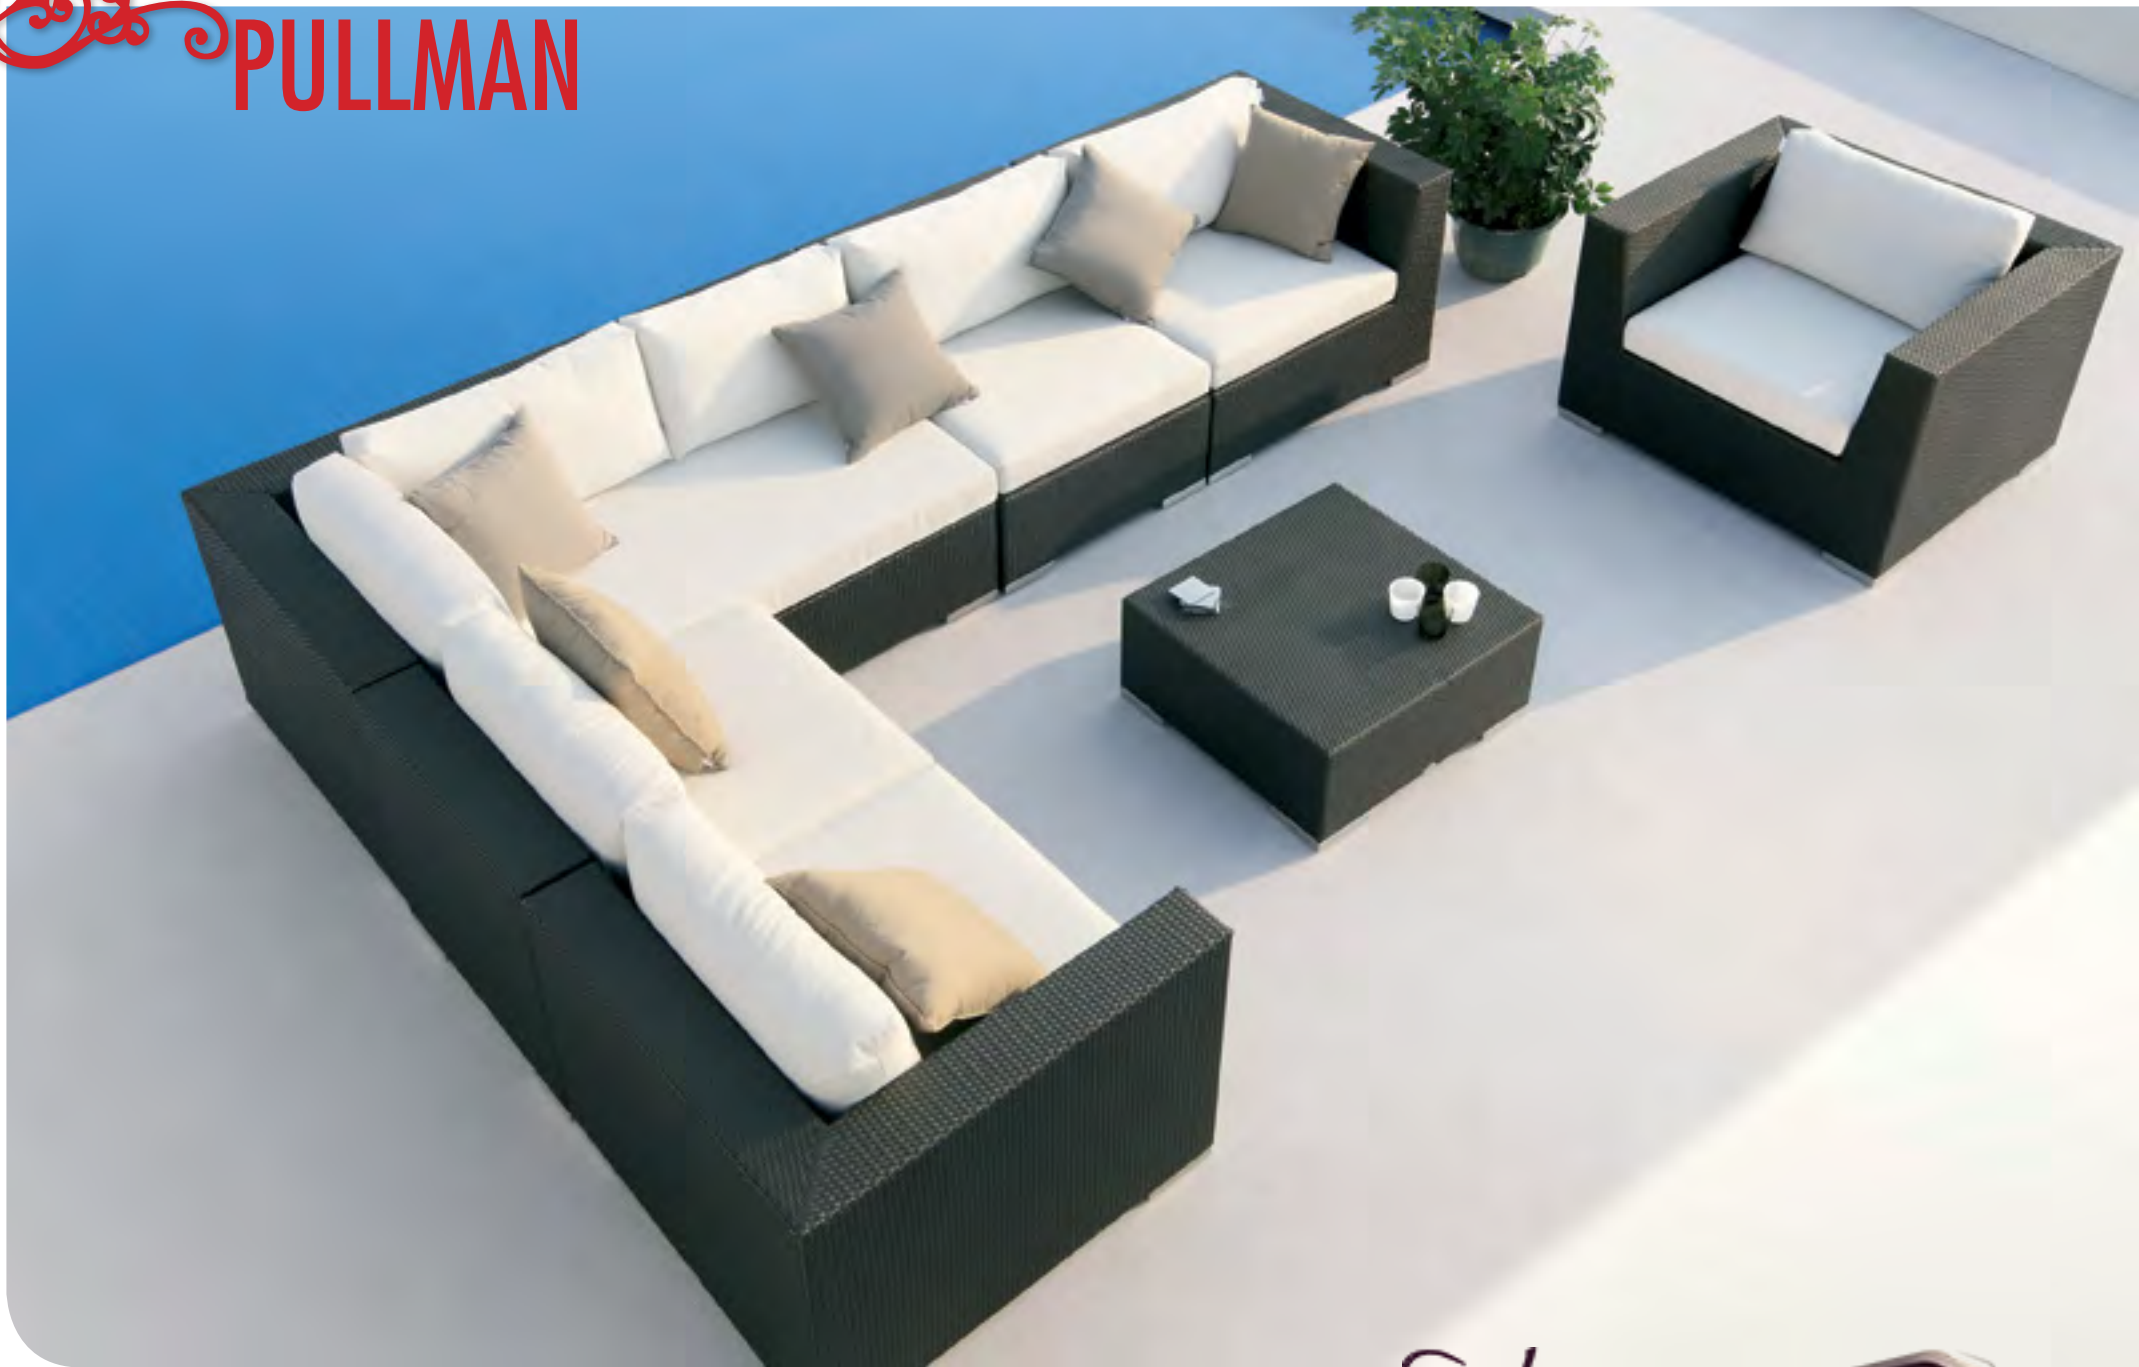

PULLMAN

PULLMAN

Un ensemble lounge très agréable pour partager des moments de détente et de repos. Une configuration modulable et des possibilités d'extension à l'infini.

PULLMAN

Résine tressée traitée anti-uv - structure alu
 Coloris : résine chocolat
 Coussins d'appoints déhoussables et lavables
 Coloris coussins : écru

Angle 95 x 95 x H72
 Fauteuil 115 x 95 x H72
 Long Sofa 170 x 95 x H72
 Middle Sofa 75 x 95 x H72
 Table basse 75 x 55 x H33 - plateau verre 5 mm

PULLMAN