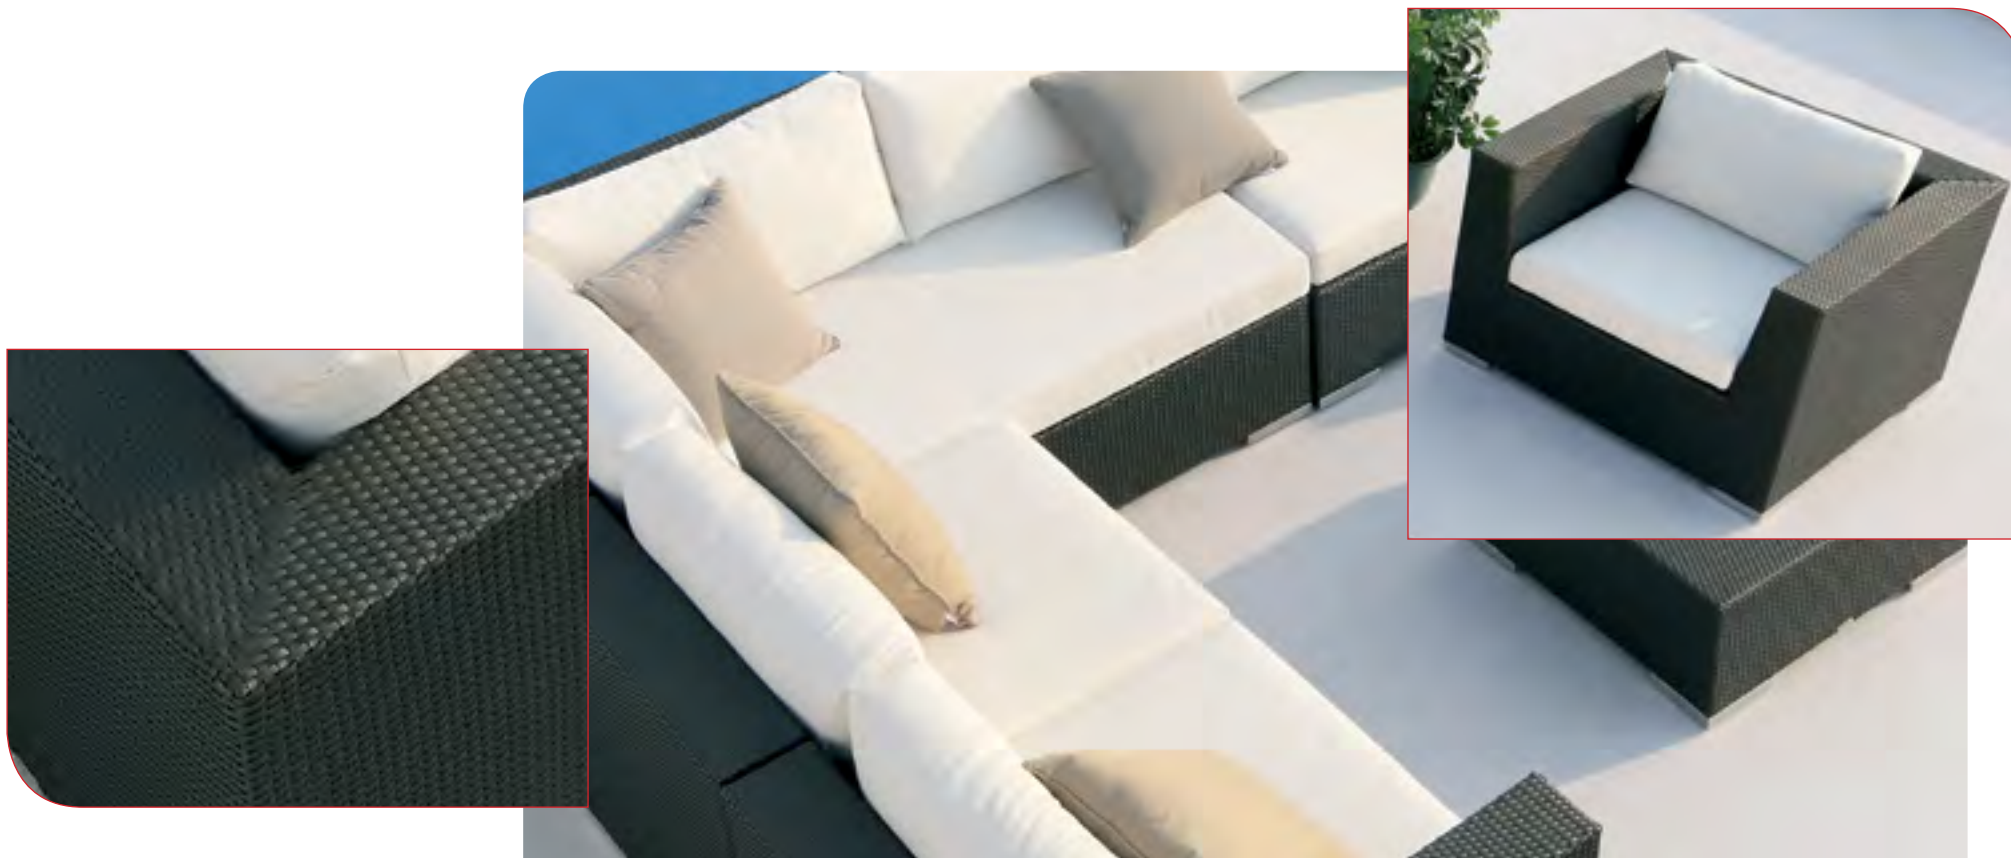

PULLMAN

PULLMAN

Un ensemble lounge très agréable pour partager des moments de détente et de repos. Une configuration modulable et des possibilités d'extension à l'infini.

PULLMAN

Résine tressée traitée anti-uv - structure alu
 Coloris : résine chocolat
 Coussins d'appoints déhoussables et lavables
 Coloris coussins : écru

Angle 95 x 95 x H72
 Fauteuil 115 x 95 x H72
 Long Sofa 170 x 95 x H72
 Middle Sofa 75 x 95 x H72
 Table basse 75 x 55 x H33 - plateau verre 5 mm

PULLMAN